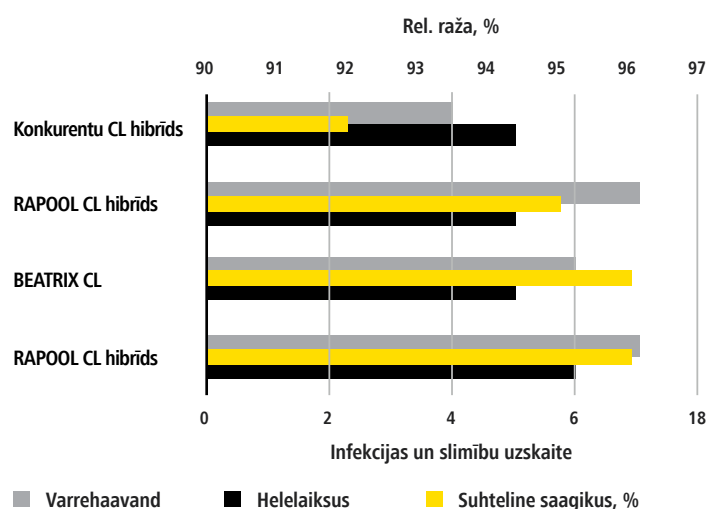

BEATRIX CL pārlicina ar stabilu ražu -> Clearfield etalons.

Avots: Čehijas republika, Clearfield izmēģinājumi SPZO 2021 + 2022, Lokācijas(n) = 5 kopējais, Konvenciālais hibrīds 2021 = Silver un 2022 = ATORA, Rel. raža (100 %) = 49 dt/ha.